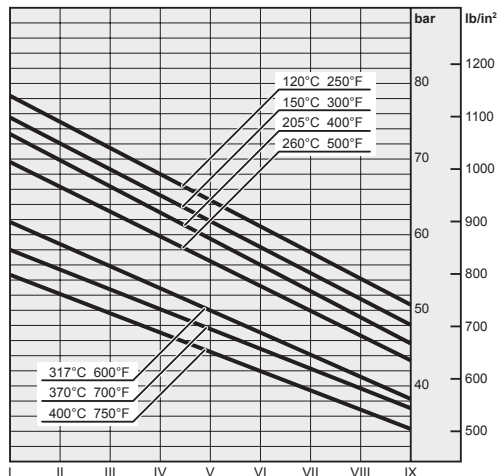

CAMPO DI APPLICAZIONE PER INDICATORI DI LIVELLO

APPLICATION RANGE FOR LEVEL GLASS

Tipo
Type

LGR/BP - LGT/BP

Tipo cristallo - Glass type

Tipo
Type

LGR/MP - LGT/MP

Tipo cristallo - Glass type