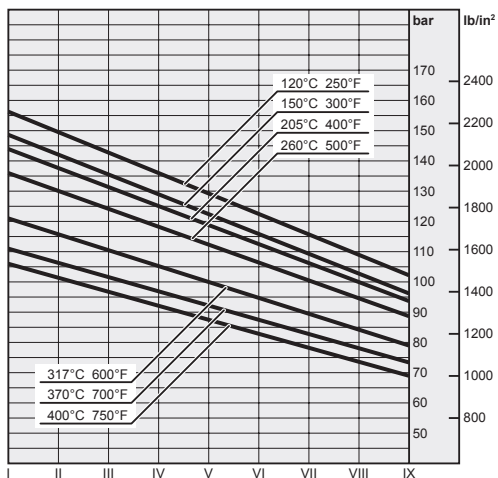

Tipo cristallo - Glass type