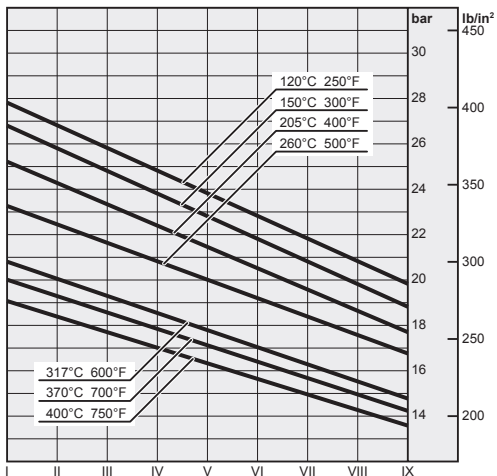

CAMPO DI APPLICAZIONE PER INDICATORI DI LIVELLO

APPLICATION RANGE FOR LEVEL GLASS

Tipo
Type

LGR/BP - LGT/BP

Tipo cristallo - Glass type

Tipo
Type

LGR/MP - LGT/MP

Tipo cristallo - Glass type

Tipo
Type

LGR/AP - LGT/AP

Tipo cristallo - Glass type