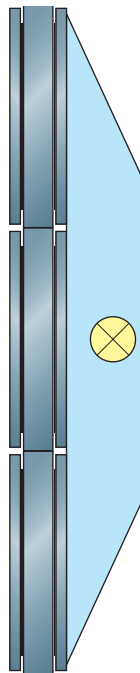

## ACCESSORI PER INDICATORE DI LIVELLO LEVEL GLASS ACCESSORIES

Esempio:  
Diffusore per indicatore di livello a trasparenza

Example:  
Illuminator for transparent  
level glass indicator

1 Livellotta - Level

3 Livelle - Levels

2 Livelle - Levels

4 Livelle - Levels

Indicatore di livello a trasparenza con illuminatore antideflagrante EExd IIB cl.T4 o T5.

Transparent level glass indicator with Explosion-proof illuminator EExd IIB cl.T4 or T5.

**ACCESSORI PER INDICATORE DI LIVELLO**  
**LEVEL GLASS ACCESSORIES**

Pos.	Descrizione	Description
1	Piastra	Plate
2	Staffa di bloccaggio	Bracket
3	Dispositivo riscaldamento	Heating device
4	Corpo livello	Level body
5	Tirante	Stud
6	Vetro	Glass