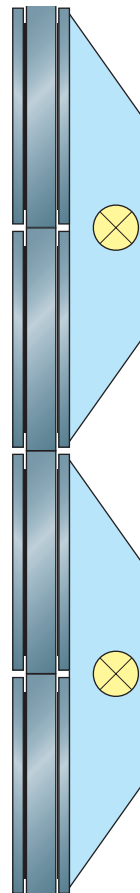

## ACCESSORI PER INDICATORE DI LIVELLO LEVEL GLASS ACCESSORIES

Esempio:  
Diffusore per indicatore di livello a trasparenza

Example:  
Illuminator for transparent  
level glass indicator

1 Livellotta - Level

3 Livelle - Levels

2 Livelle - Levels

4 Livelle - Levels

Indicatore di livello a trasparenza con illuminatore antideflagrante EExd IIB cl.T4 o T5.

Transparent level glass indicator with Explosion-proof illuminator EExd IIB cl.T4 or T5.

**ACCESSORI PER INDICATORE DI LIVELLO**  
**LEVEL GLASS ACCESSORIES**

Pos.	Descrizione	Description
1	Piastra	Plate
2	Staffa di bloccaggio	Bracket
3	Dispositivo riscaldamento	Heating device
4	Corpo livello	Level body
5	Tirante	Stud
6	Vetro	Glass