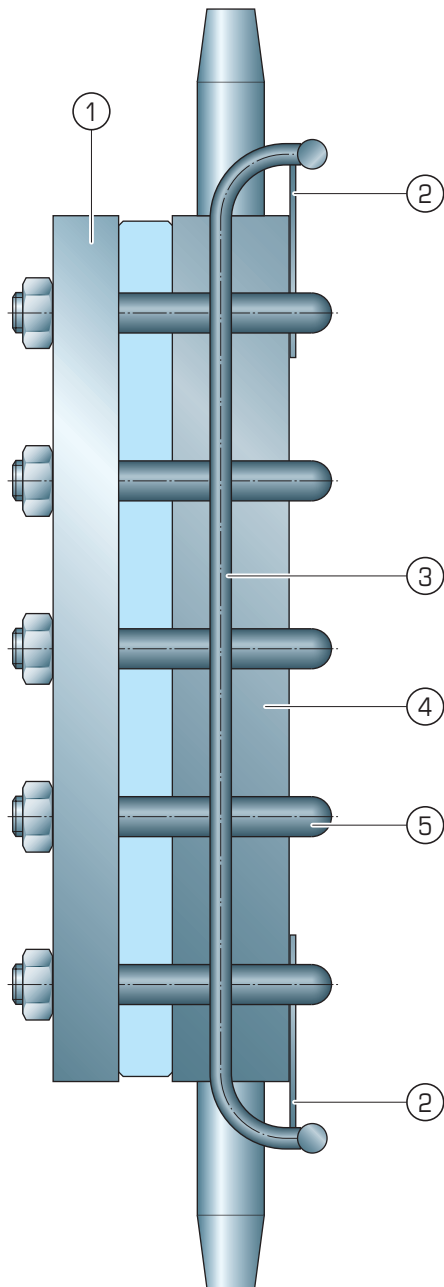

## ACCESSORI PER INDICATORE DI LIVELLO LEVEL GLASS ACCESSORIES

Esempio:  
Diffusore per indicatore di livello a trasparenza

Example:  
Illuminator for transparent  
level glass indicator

1 Livellotta - Level

3 Livelle - Levels

2 Livelle - Levels

4 Livelle - Levels

Indicatore di livello a trasparenza con illuminatore antideflagrante EExd IIB cl.T4 o T5.

Transparent level glass indicator with Explosion-proof illuminator EExd IIB cl.T4 or T5.

**ACCESSORI PER INDICATORE DI LIVELLO**  
**LEVEL GLASS ACCESSORIES**

Pos.	Descrizione	Description
1	Piastra	Plate
2	Staffa di bloccaggio	Bracket
3	Dispositivo riscaldamento	Heating device
4	Corpo livello	Level body
5	Tirante	Stud
6	Vetro	Glass