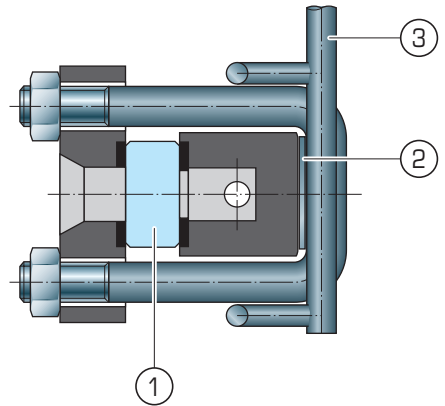

## ACCESSORI PER INDICATORE DI LIVELLO LEVEL GLASS ACCESSORIES

Esempio:  
Diffusore per indicatore di livello a trasparenza

Example:  
Illuminator for transparent  
level glass indicator

1 Livellotta - Level

3 Livelle - Levels

2 Livelle - Levels

4 Livelle - Levels

Indicatore di livello a trasparenza con illuminatore antideflagrante EExd IIB cl.T4 o T5.

Transparent level glass indicator with Explosion-proof illuminator EExd IIB cl.T4 or T5.

**ACCESSORI PER INDICATORE DI LIVELLO**  
**LEVEL GLASS ACCESSORIES**

Pos.	Descrizione	Description
1	Piastra	Plate
2	Staffa di bloccaggio	Bracket
3	Dispositivo riscaldamento	Heating device
4	Corpo livello	Level body
5	Tirante	Stud
6	Vetro	Glass