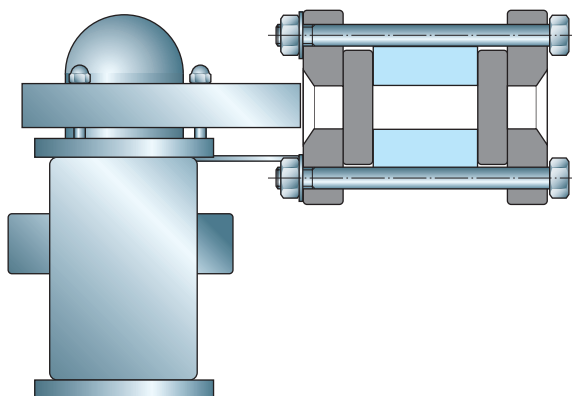

## ACCESSORI PER INDICATORE DI LIVELLO LEVEL GLASS ACCESSORIES

Esempio:  
Diffusore per indicatore di livello a trasparenza

Example:  
Illuminator for transparent  
level glass indicator

1 Livellotta - Level

3 Livelle - Levels

2 Livelle - Levels

4 Livelle - Levels

Indicatore di livello a trasparenza con illuminatore antideflagrante EExd IIB cl.T4 o T5.

Transparent level glass indicator with Explosion-proof illuminator EExd IIB cl.T4 or T5.

**ACCESSORI PER INDICATORE DI LIVELLO**  
**LEVEL GLASS ACCESSORIES**

Pos.	Descrizione	Description
1	Piastra	Plate
2	Staffa di bloccaggio	Bracket
3	Dispositivo riscaldamento	Heating device
4	Corpo livello	Level body
5	Tirante	Stud
6	Vetro	Glass